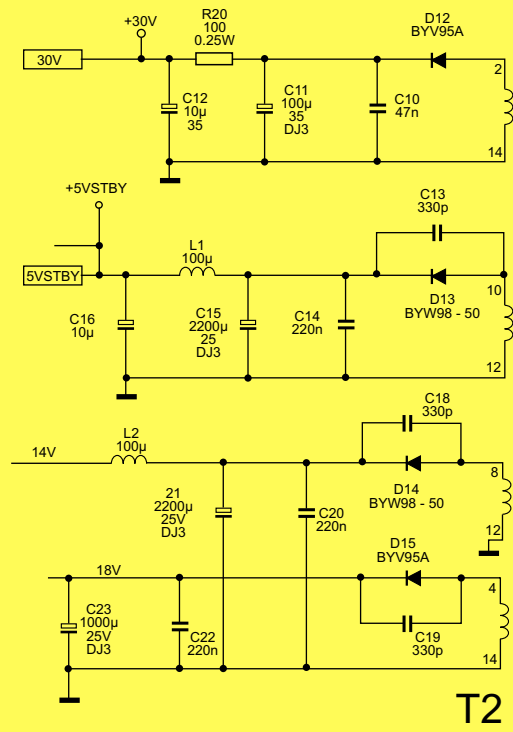

Tuner SAT - Philips STU804/01G/02G
 Układy współpracujące z tunerem

Tuner SAT - Philips STU804/01G/02G

Wzmacniacz sygnału baseband

Tor sygnału video

Tuner SAT - Philips STU804/01G/02G

Tuner SAT - Philips STU804/01G/02G

Generator grafiki kolorowej

Tuner SAT - Philips STU804/01G/02G

Modulator UHF

Tuner SAT - Philips STU804/01G/02G

Sterowanie

Tuner SAT - Philips STU804/01G/02G

Tor audio - mieszacz i demodulator

Tuner SAT - Philips STU804/01G/02G

Tor audio - filtr dolnoprzepustowy

Tor audio - deemfaza

Tor audio - redukcja szumów

Tuner SAT - Philips STU804/01G/02G

Tor audio - wybór źródła sygnału

Tuner SAT - Philips STU804/01G/02G

Zasilacz impulsowy

Tuner SAT - Philips STU804/01G/02G