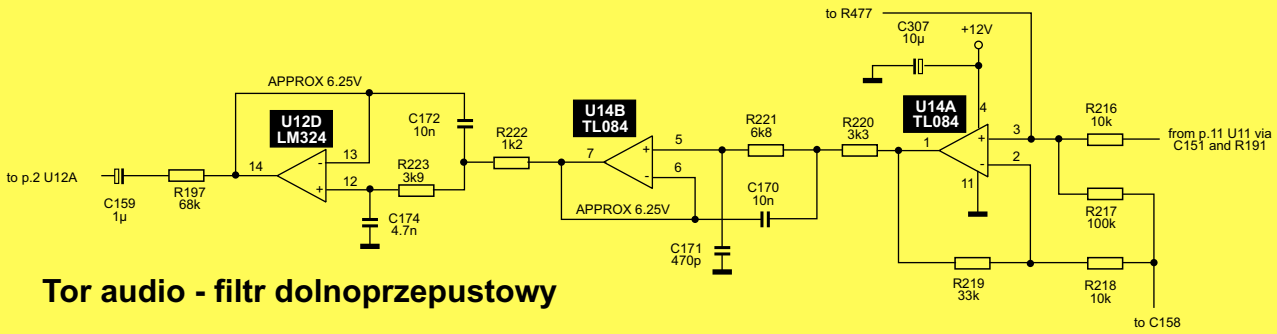

Tuner SAT - Philips STU804/01G/02G
 Układy współpracujące z tunerem

Tuner SAT - Philips STU804/01G/02G

Wzmacniacz sygnału baseband

Tor sygnału video

Tuner SAT - Philips STU804/01G/02G

Tuner SAT - Philips STU804/01G/02G

Generator grafiki kolorowej

Tuner SAT - Philips STU804/01G/02G

Modulator UHF

Tuner SAT - Philips STU804/01G/02G

Sterowanie

Tuner SAT - Philips STU804/01G/02G

Tor audio - mieszacz i demodulator

Tuner SAT - Philips STU804/01G/02G

Tor audio - filtr dolnoprzepustowy

Tor audio - deemfaza

Tor audio - redukcja szumów

Tuner SAT - Philips STU804/01G/02G

Tor audio - wybór źródła sygnału

Tuner SAT - Philips STU804/01G/02G

Zasilacz impulsowy

Tuner SAT - Philips STU804/01G/02G