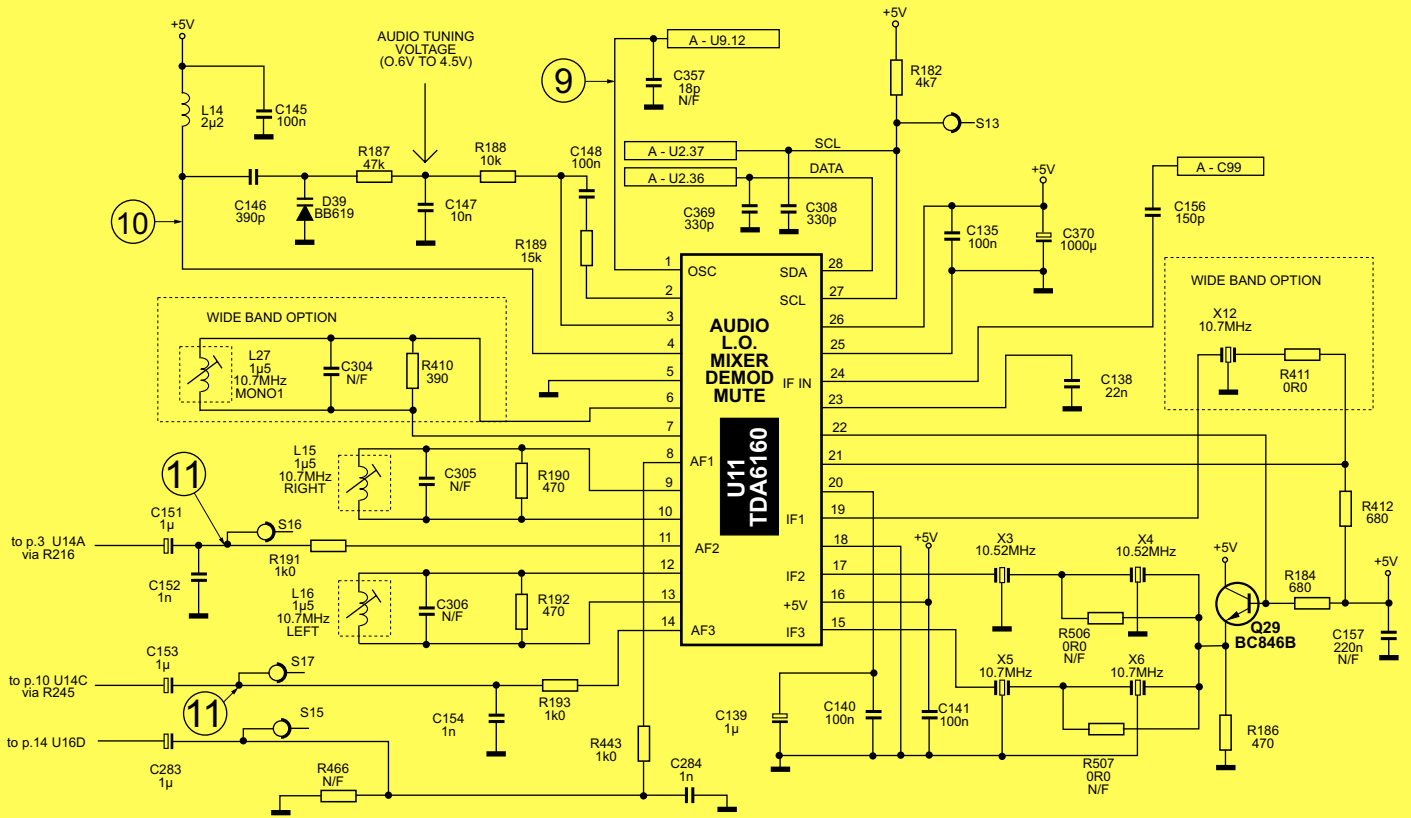

Tuner SAT - Philips STU804/01G/02G
 Układy współpracujące z tunerem

Tuner SAT - Philips STU804/01G/02G

Wzmacniacz sygnału baseband

Tor sygnału video

Tuner SAT - Philips STU804/01G/02G

Tuner SAT - Philips STU804/01G/02G

Generator grafiki kolorowej

Tuner SAT - Philips STU804/01G/02G

Modulator UHF

Tuner SAT - Philips STU804/01G/02G

Sterowanie

Tuner SAT - Philips STU804/01G/02G

Tor audio - mieszacz i demodulator

Tuner SAT - Philips STU804/01G/02G

Tor audio - filtr dolnoprzepustowy

Tor audio - deemfaza

Tor audio - redukcja szumów

Tuner SAT - Philips STU804/01G/02G

Tor audio - wybór źródła sygnału

Tuner SAT - Philips STU804/01G/02G

Zasilacz impulsowy

Tuner SAT - Philips STU804/01G/02G

Sterowanie polaryzatora