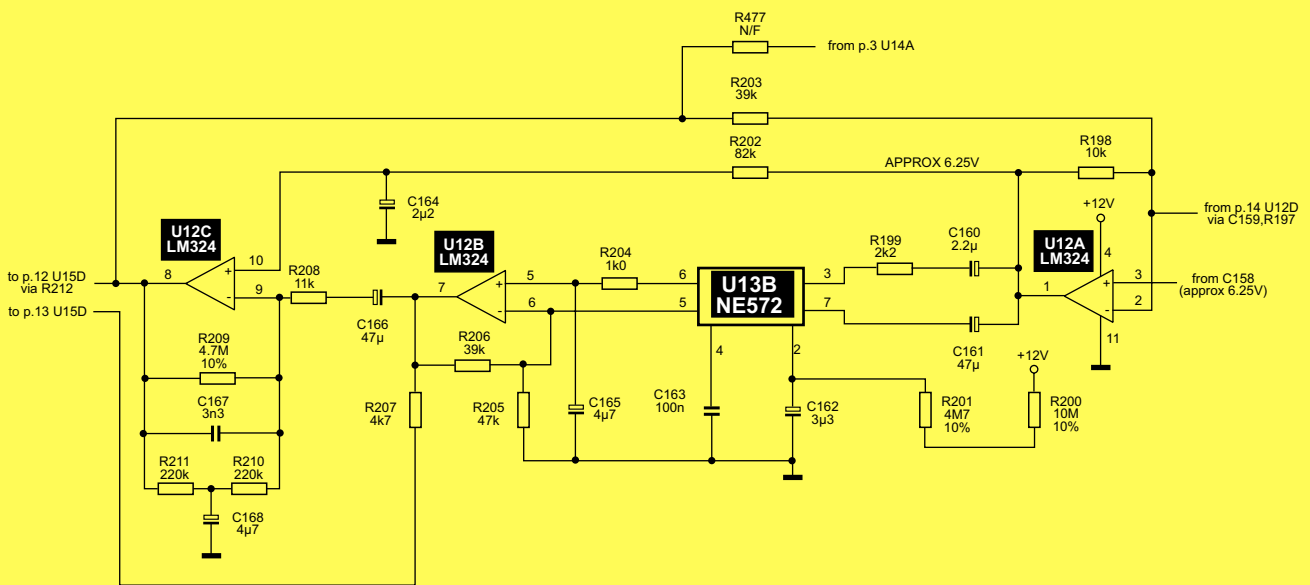

Tuner SAT - Philips STU804/01G/02G
 Układy współpracujące z tunerem

Tuner SAT - Philips STU804/01G/02G

Wzmacniacz sygnału baseband

Tor sygnału video

Tuner SAT - Philips STU804/01G/02G

Tuner SAT - Philips STU804/01G/02G

Generator grafiki kolorowej

Tuner SAT - Philips STU804/01G/02G

Modulator UHF

Tuner SAT - Philips STU804/01G/02G

Sterowanie

Tuner SAT - Philips STU804/01G/02G

Tor audio - mieszacz i demodulator

Tuner SAT - Philips STU804/01G/02G

Tor audio - filtr dolnoprzepustowy

Tor audio - deemfaza

Tor audio - redukcja szumów

Tuner SAT - Philips STU804/01G/02G

Tor audio - wybór źródła sygnału

Tuner SAT - Philips STU804/01G/02G

Zasilacz impulsowy

Tuner SAT - Philips STU804/01G/02G