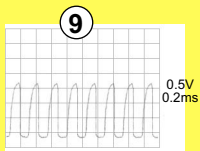

Generator grafiki kolorowej

Tuner SAT - Philips STU804/01G/02G

Modulator UHF

Tuner SAT - Philips STU804/01G/02G

Sterowanie

Tuner SAT - Philips STU804/01G/02G

Tor audio - mieszacz i demodulator

Tuner SAT - Philips STU804/01G/02G