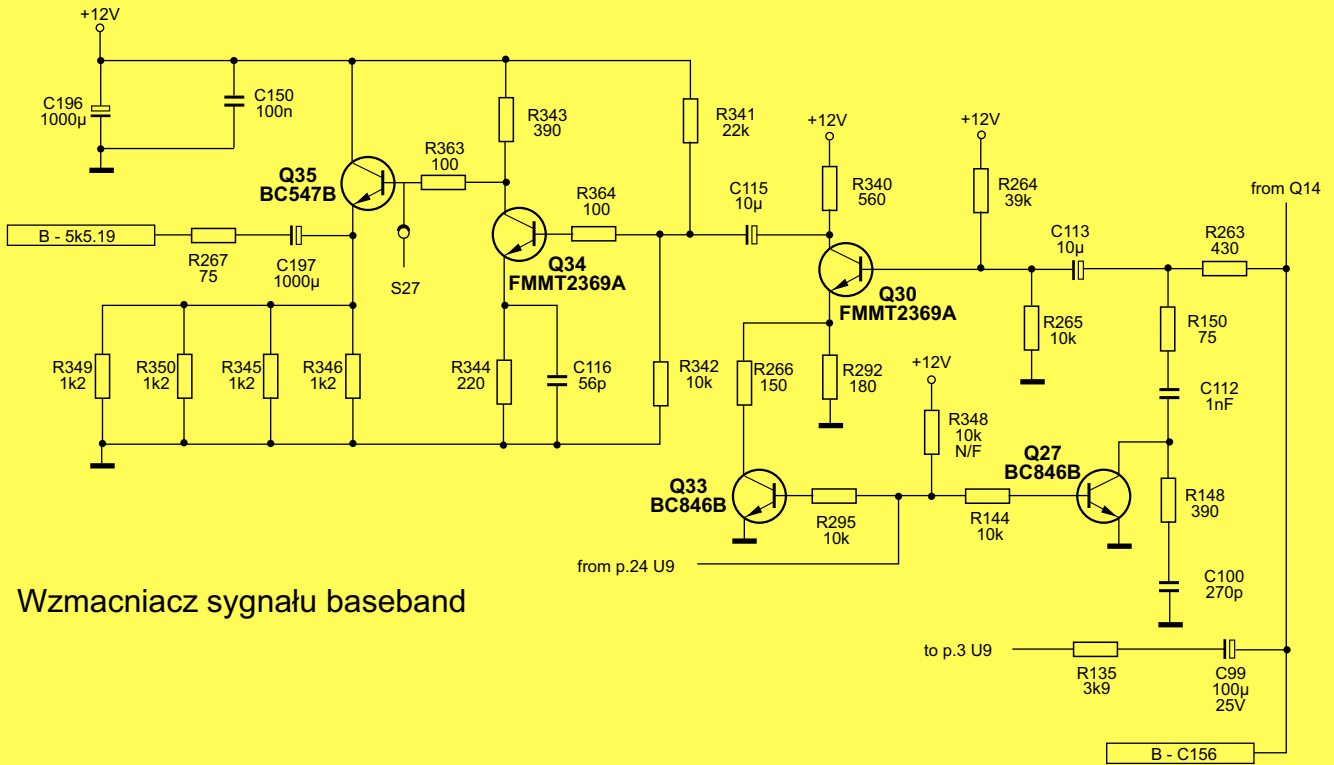

Tuner SAT - Philips STU804/01G/02G
 Układy współpracujące z tunerem

Tuner SAT - Philips STU804/01G/02G

Wzmacniacz sygnału baseband

Tor sygnału video

Tuner SAT - Philips STU804/01G/02G

Tuner SAT - Philips STU804/01G/02G

Generator grafiki kolorowej

Tuner SAT - Philips STU804/01G/02G

Modulator UHF

Tuner SAT - Philips STU804/01G/02G

Sterowanie

Tuner SAT - Philips STU804/01G/02G

Tor audio - mieszacz i demodulator

Tuner SAT - Philips STU804/01G/02G

Tor audio - filtr dolnoprzepustowy

Tor audio - deemfaza

Tor audio - redukcja szumów

Tuner SAT - Philips STU804/01G/02G

Tor audio - wybór źródła sygnału

Tuner SAT - Philips STU804/01G/02G

Zasilacz impulsowy

Tuner SAT - Philips STU804/01G/02G