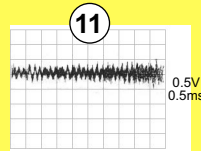

Generator grafiki kolorowej

Tuner SAT - Philips STU804/01G/02G

Modulator UHF

Tuner SAT - Philips STU804/01G/02G

Sterowanie

Tuner SAT - Philips STU804/01G/02G

Tor audio - mieszacz i demodulator

Tuner SAT - Philips STU804/01G/02G