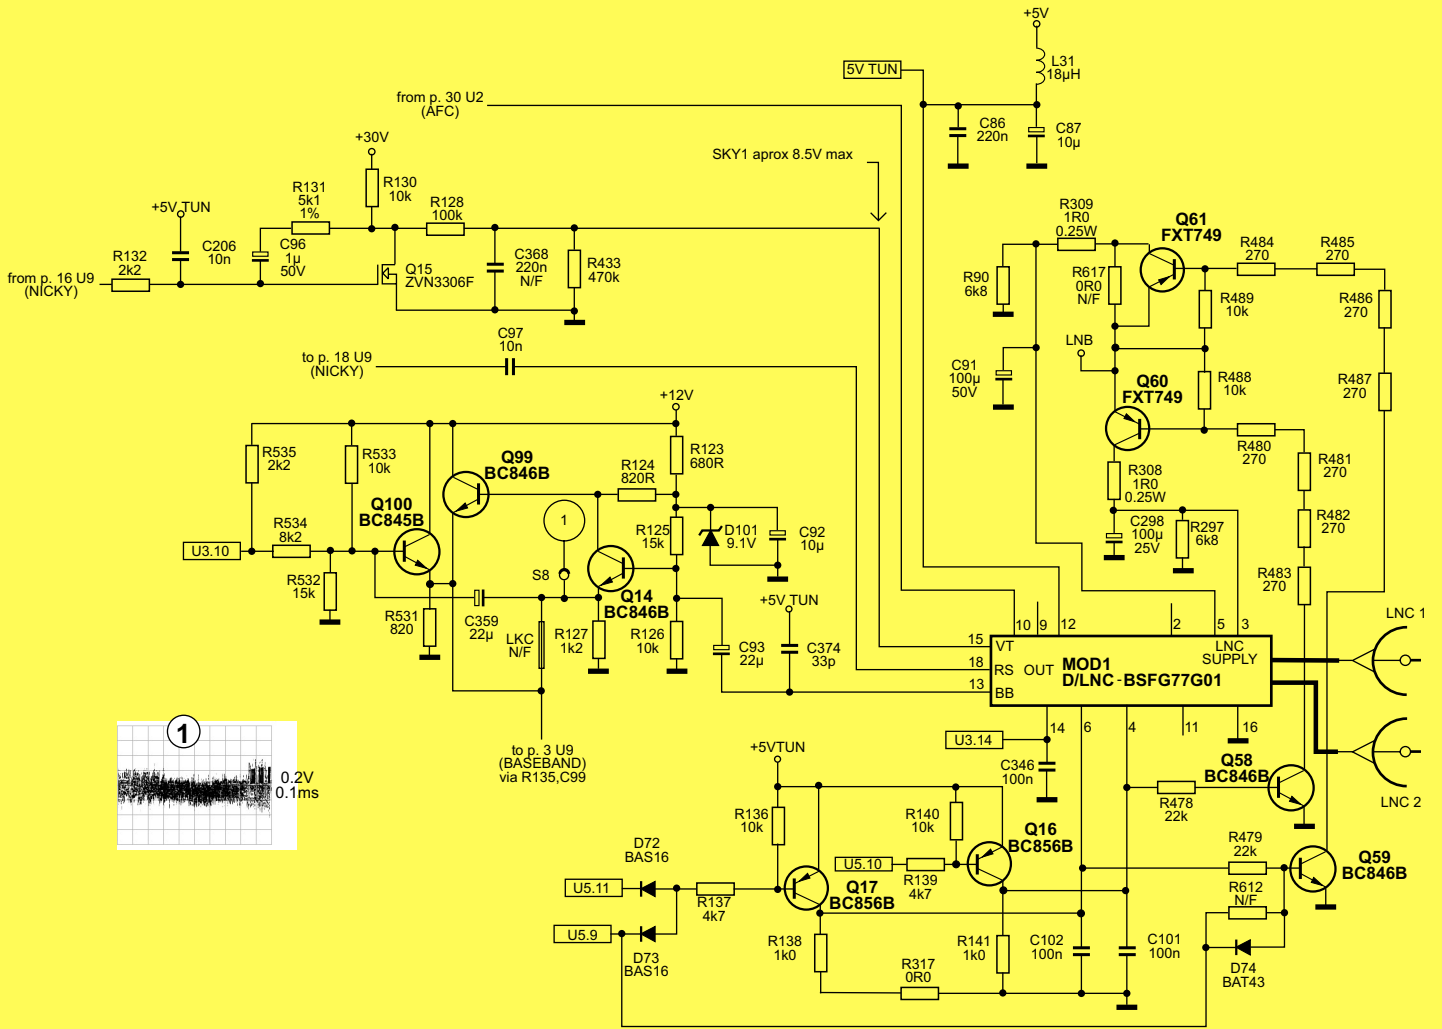

Tuner SAT - Philips STU804/01G/02G
 Układy współpracujące z tunerem

Tuner SAT - Philips STU804/01G/02G

Wzmacniacz sygnału baseband

Tor sygnału video

Tuner SAT - Philips STU804/01G/02G

Tuner SAT - Philips STU804/01G/02G

Generator grafiki kolorowej

Tuner SAT - Philips STU804/01G/02G

Modulator UHF

Tuner SAT - Philips STU804/01G/02G

Sterowanie

Tuner SAT - Philips STU804/01G/02G

Tor audio - mieszacz i demodulator

Tuner SAT - Philips STU804/01G/02G

Tor audio - filtr dolnoprzepustowy

Tor audio - deemfaza

Tor audio - redukcja szumów

Tuner SAT - Philips STU804/01G/02G

Tor audio - wybór źródła sygnału

Tuner SAT - Philips STU804/01G/02G

Zasilacz impulsowy

Tuner SAT - Philips STU804/01G/02G

Sterowanie polaryzatora