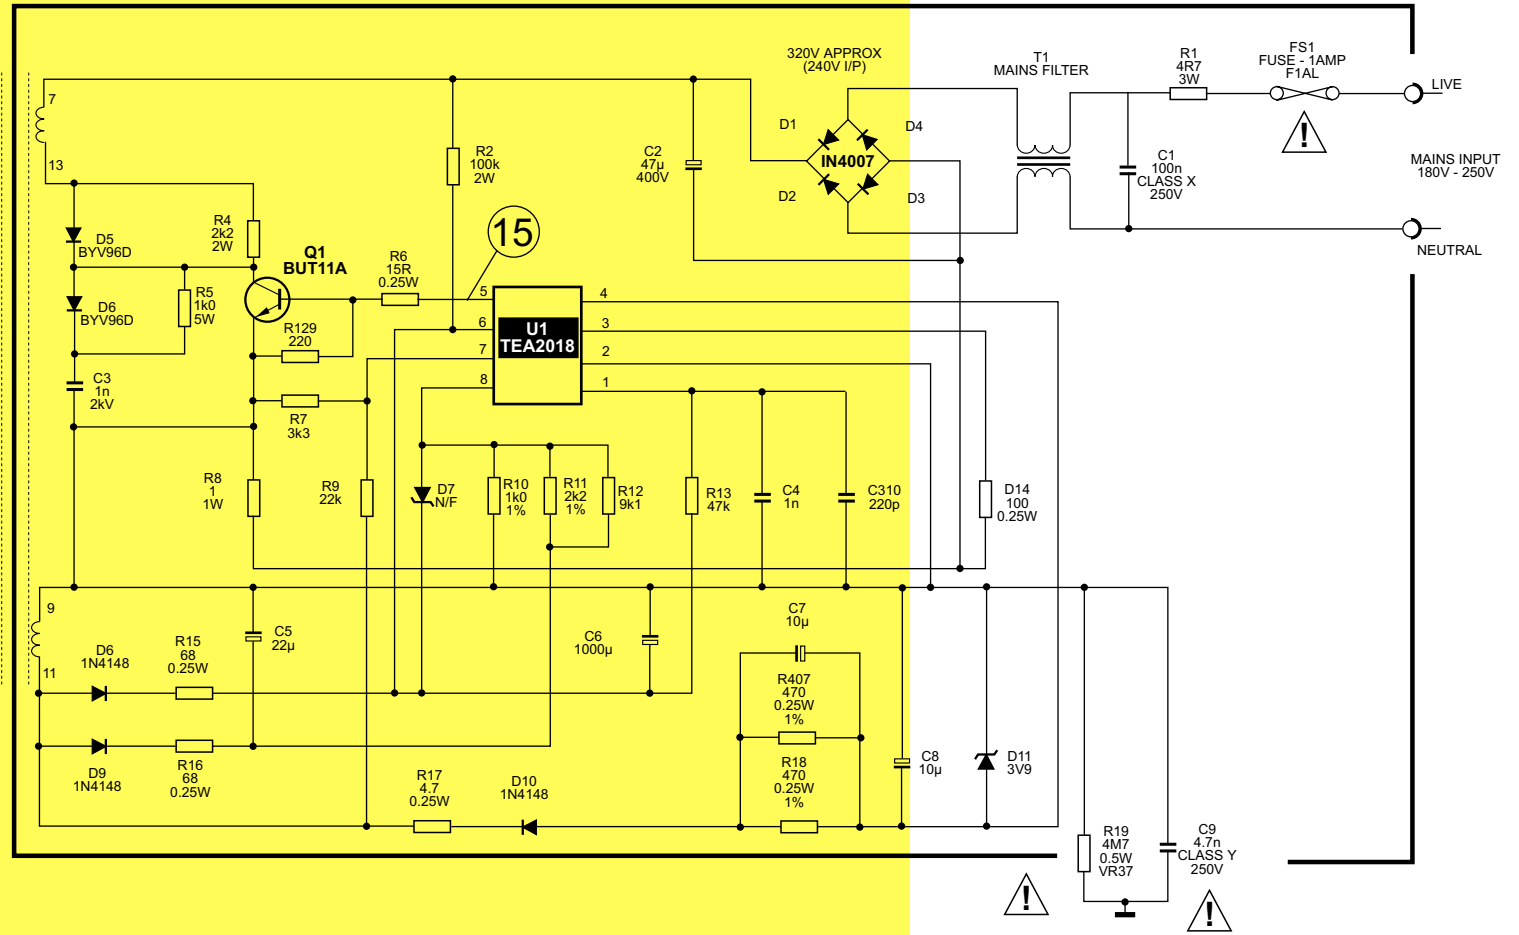

Tuner SAT - Philips STU804/01G/02G
 Układy współpracujące z tunerem

Tuner SAT - Philips STU804/01G/02G

Wzmacniacz sygnału baseband

Tor sygnału video

Tuner SAT - Philips STU804/01G/02G

Tuner SAT - Philips STU804/01G/02G

Generator grafiki kolorowej

Tuner SAT - Philips STU804/01G/02G

Modulator UHF

Tuner SAT - Philips STU804/01G/02G

Sterowanie

Tuner SAT - Philips STU804/01G/02G

Tor audio - mieszacz i demodulator

Tuner SAT - Philips STU804/01G/02G

Tor audio - filtr dolnoprzepustowy

Tor audio - deemfaza

Tor audio - redukcja szumów

Tuner SAT - Philips STU804/01G/02G

Tor audio - wybór źródła sygnału

Tuner SAT - Philips STU804/01G/02G

Zasilacz impulsowy

Tuner SAT - Philips STU804/01G/02G

Sterowanie polaryzatora