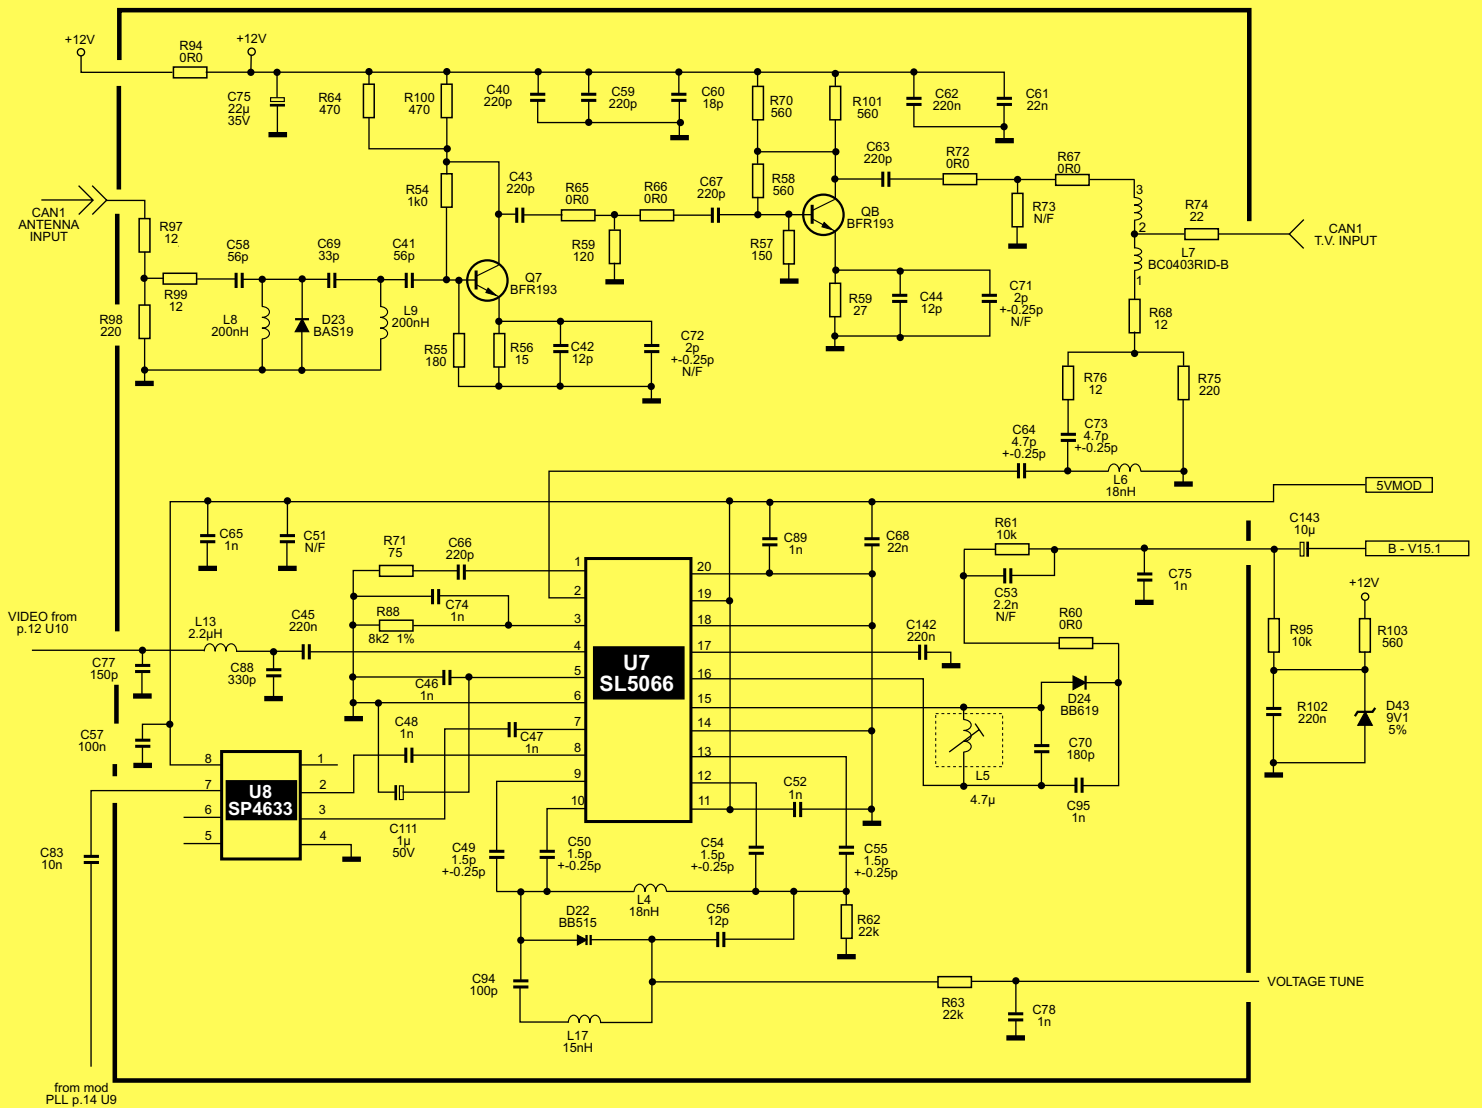

Tuner SAT - Philips STU804/01G/02G
 Układy współpracujące z tunerem

Tuner SAT - Philips STU804/01G/02G

Wzmacniacz sygnału baseband

Tor sygnału video

Tuner SAT - Philips STU804/01G/02G

Tuner SAT - Philips STU804/01G/02G

Generator grafiki kolorowej

Tuner SAT - Philips STU804/01G/02G

Modulator UHF

Tuner SAT - Philips STU804/01G/02G

Sterowanie

Tuner SAT - Philips STU804/01G/02G

Tor audio - mieszacz i demodulator

Tuner SAT - Philips STU804/01G/02G

Tor audio - filtr dolnoprzepustowy

Tor audio - deemfaza

Tor audio - redukcja szumów

Tuner SAT - Philips STU804/01G/02G

Tor audio - wybór źródła sygnału

Tuner SAT - Philips STU804/01G/02G

Zasilacz impulsowy

Tuner SAT - Philips STU804/01G/02G

Sterowanie polaryzatora