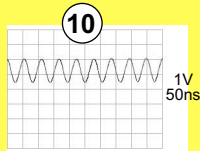

Generator grafiki kolorowej

Tuner SAT - Philips STU804/01G/02G

Modulator UHF

Tuner SAT - Philips STU804/01G/02G

Sterowanie

Tuner SAT - Philips STU804/01G/02G

Tor audio - mieszacz i demodulator

Tuner SAT - Philips STU804/01G/02G