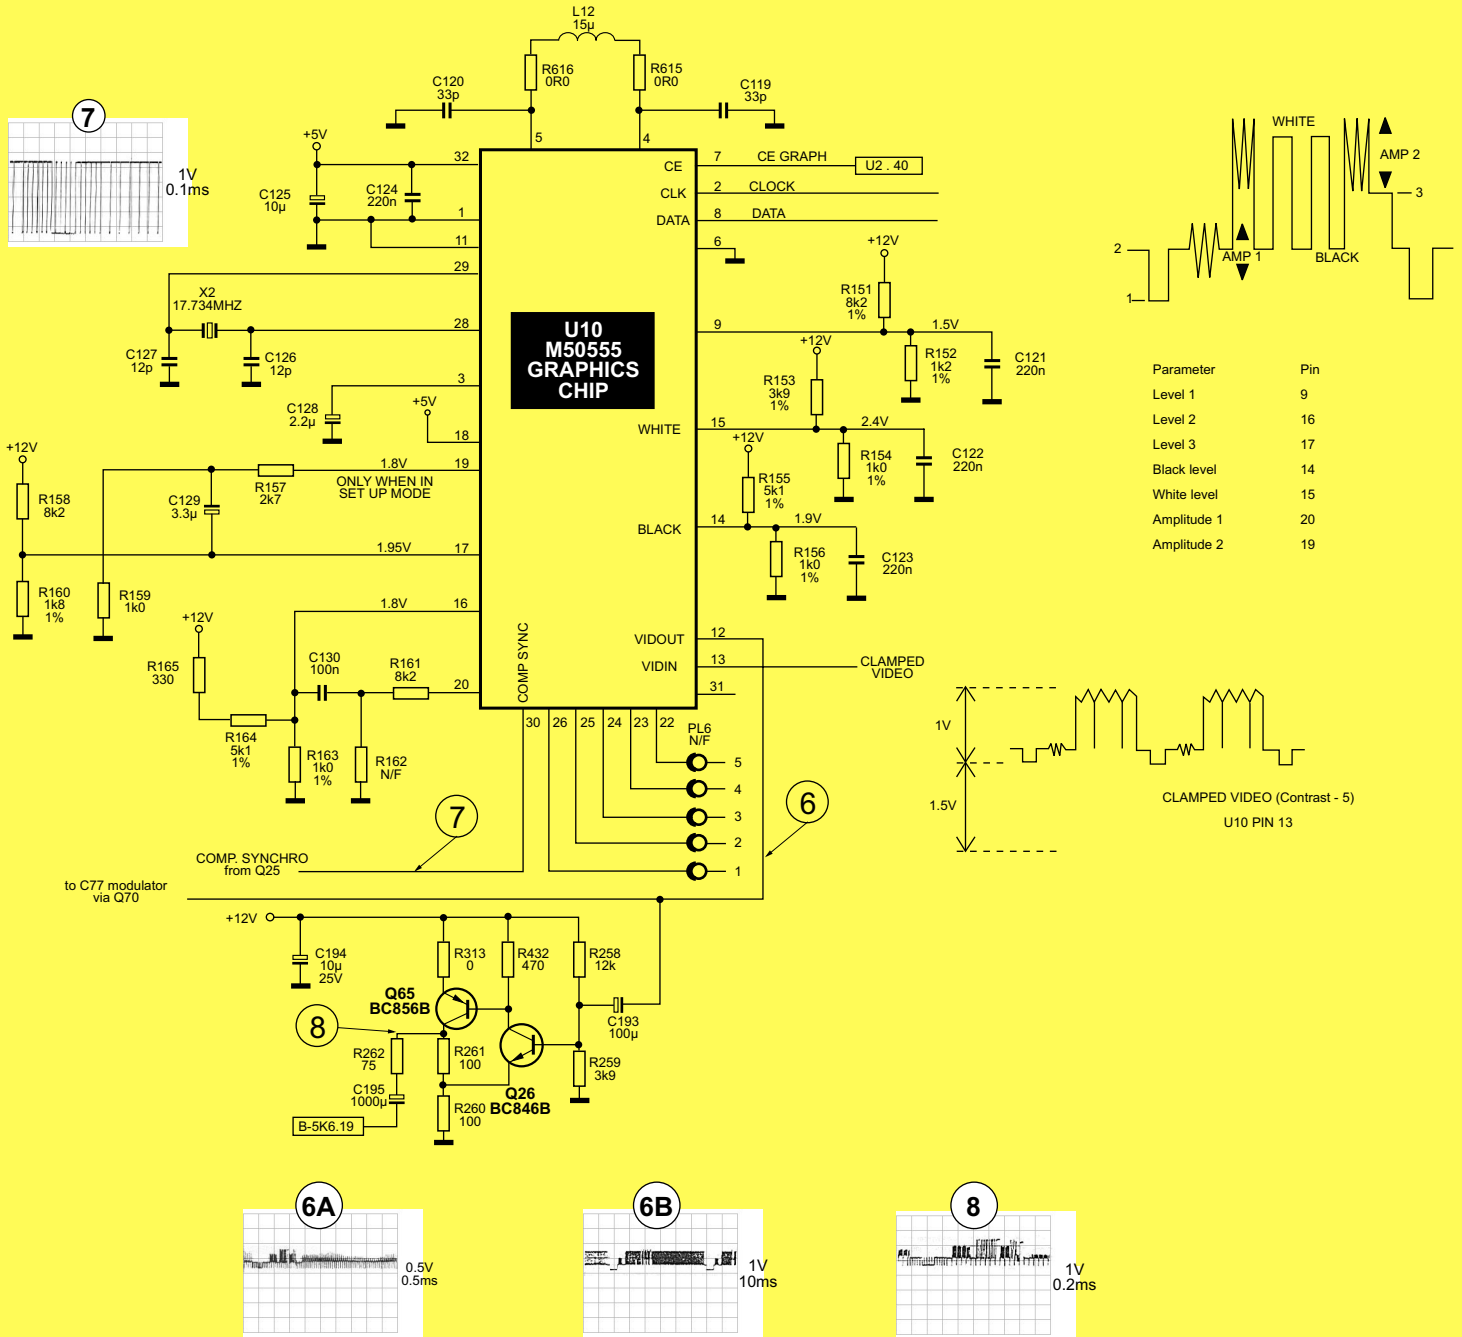

Tuner SAT - Philips STU804/01G/02G
 Układy współpracujące z tunerem

Tuner SAT - Philips STU804/01G/02G

Wzmacniacz sygnału baseband

Tor sygnału video

Tuner SAT - Philips STU804/01G/02G

Tuner SAT - Philips STU804/01G/02G

Generator grafiki kolorowej

Tuner SAT - Philips STU804/01G/02G

Modulator UHF

Tuner SAT - Philips STU804/01G/02G

Sterowanie

Tuner SAT - Philips STU804/01G/02G

Tor audio - mieszacz i demodulator

Tuner SAT - Philips STU804/01G/02G

Tor audio - filtr dolnoprzepustowy

Tor audio - deemfaza

Tor audio - redukcja szumów

Tuner SAT - Philips STU804/01G/02G

Tor audio - wybór źródła sygnału

Tuner SAT - Philips STU804/01G/02G

Zasilacz impulsowy

Tuner SAT - Philips STU804/01G/02G

Sterowanie polaryzatora