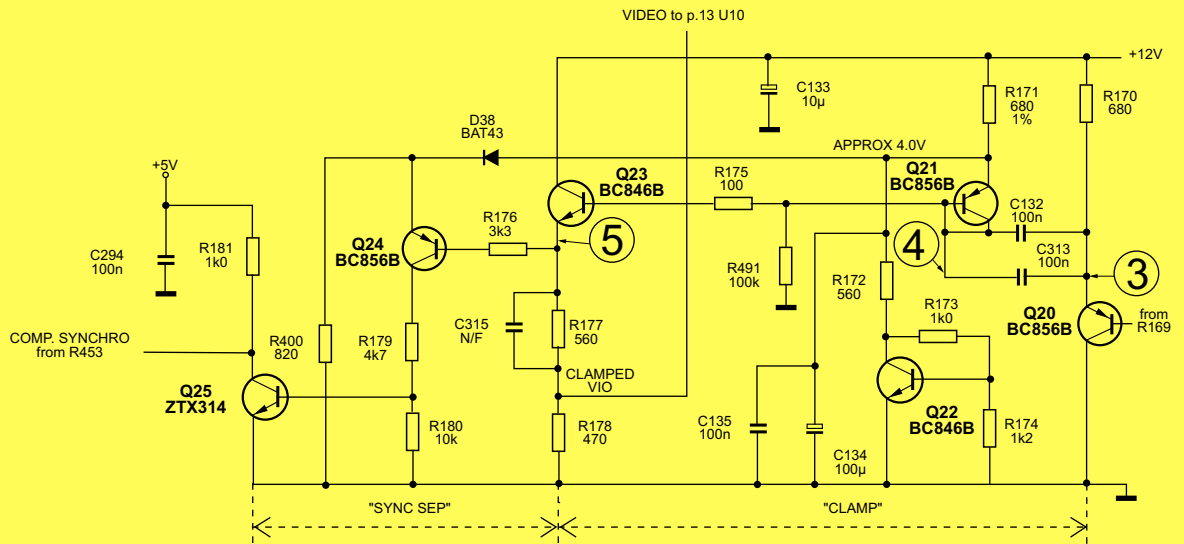

Tuner SAT - Philips STU804/01G/02G
 Układy współpracujące z tunerem

Tuner SAT - Philips STU804/01G/02G

Wzmacniacz sygnału baseband

Tor sygnału video

Tuner SAT - Philips STU804/01G/02G

Tuner SAT - Philips STU804/01G/02G

Generator grafiki kolorowej

Tuner SAT - Philips STU804/01G/02G

Modulator UHF

Tuner SAT - Philips STU804/01G/02G

Sterowanie

Tuner SAT - Philips STU804/01G/02G

Tor audio - mieszacz i demodulator

Tuner SAT - Philips STU804/01G/02G

Tor audio - filtr dolnoprzepustowy

Tor audio - deemfaza

Tor audio - redukcja szumów

Tuner SAT - Philips STU804/01G/02G

Tor audio - wybór źródła sygnału

Tuner SAT - Philips STU804/01G/02G

Zasilacz impulsowy

Tuner SAT - Philips STU804/01G/02G