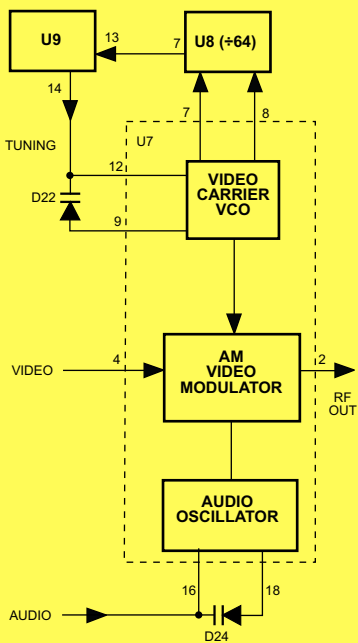

Tuner SAT - Philips STU804/01G/02G
 Układy współpracujące z tunerem

Tuner SAT - Philips STU804/01G/02G

Wzmacniacz sygnału baseband

Tor sygnału video

Tuner SAT - Philips STU804/01G/02G

Tuner SAT - Philips STU804/01G/02G

Generator grafiki kolorowej

Tuner SAT - Philips STU804/01G/02G

Modulator UHF

Tuner SAT - Philips STU804/01G/02G

Sterowanie

Tuner SAT - Philips STU804/01G/02G

Tor audio - mieszacz i demodulator

Tuner SAT - Philips STU804/01G/02G

Tor audio - filtr dolnoprzepustowy

Tor audio - deemfaza

Tor audio - redukcja szumów

Tuner SAT - Philips STU804/01G/02G

Tor audio - wybór źródła sygnału

Tuner SAT - Philips STU804/01G/02G

Zasilacz impulsowy

Tuner SAT - Philips STU804/01G/02G

Sterowanie polaryzatora