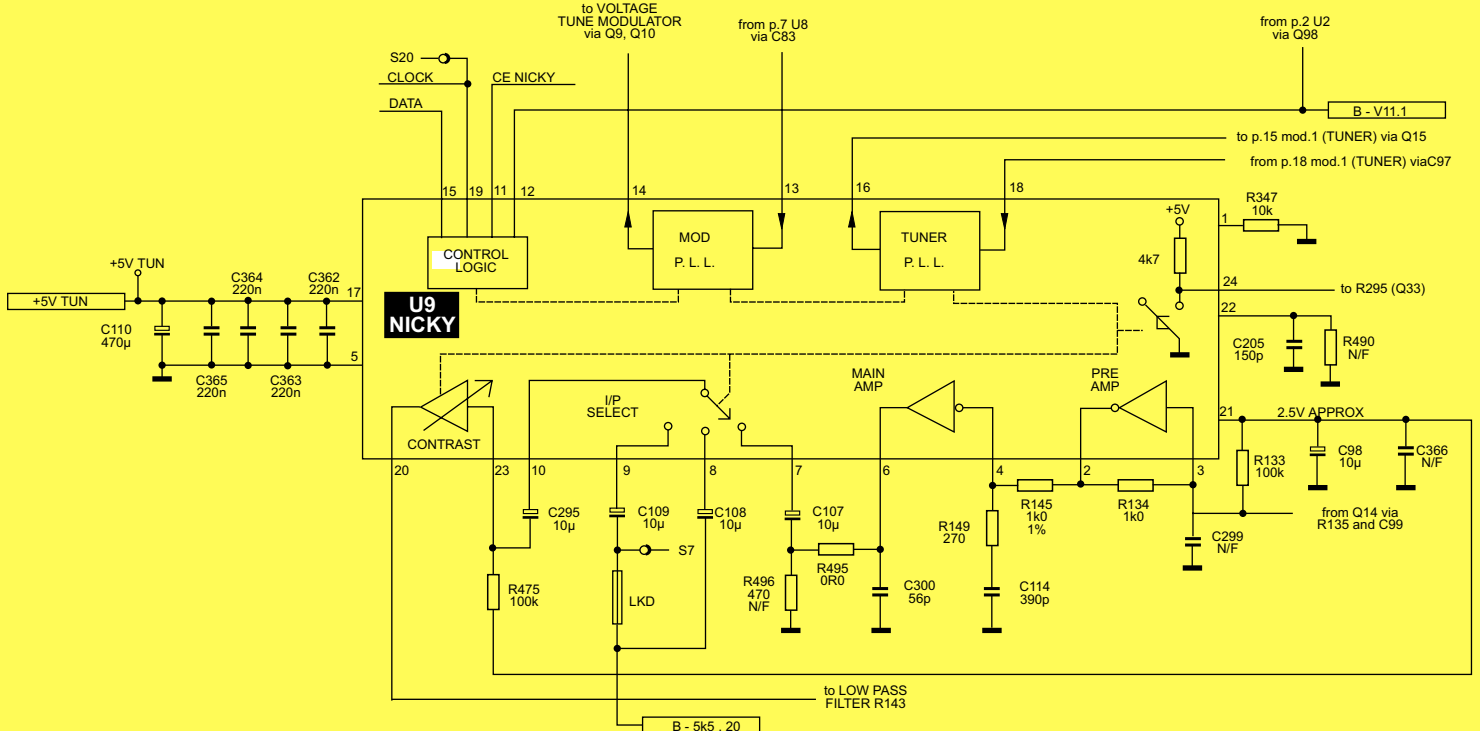

Tuner SAT - Philips STU804/01G/02G
 Układy współpracujące z tunerem

Tuner SAT - Philips STU804/01G/02G

Wzmacniacz sygnału baseband

Tor sygnału video

Tuner SAT - Philips STU804/01G/02G

Tuner SAT - Philips STU804/01G/02G

Generator grafiki kolorowej

Tuner SAT - Philips STU804/01G/02G

Modulator UHF

Tuner SAT - Philips STU804/01G/02G

Sterowanie

Tuner SAT - Philips STU804/01G/02G

Tor audio - mieszacz i demodulator

Tuner SAT - Philips STU804/01G/02G

Tor audio - filtr dolnoprzepustowy

Tor audio - deemfaza

Tor audio - redukcja szumów

Tuner SAT - Philips STU804/01G/02G

Tor audio - wybór źródła sygnału

Tuner SAT - Philips STU804/01G/02G

Zasilacz impulsowy

Tuner SAT - Philips STU804/01G/02G