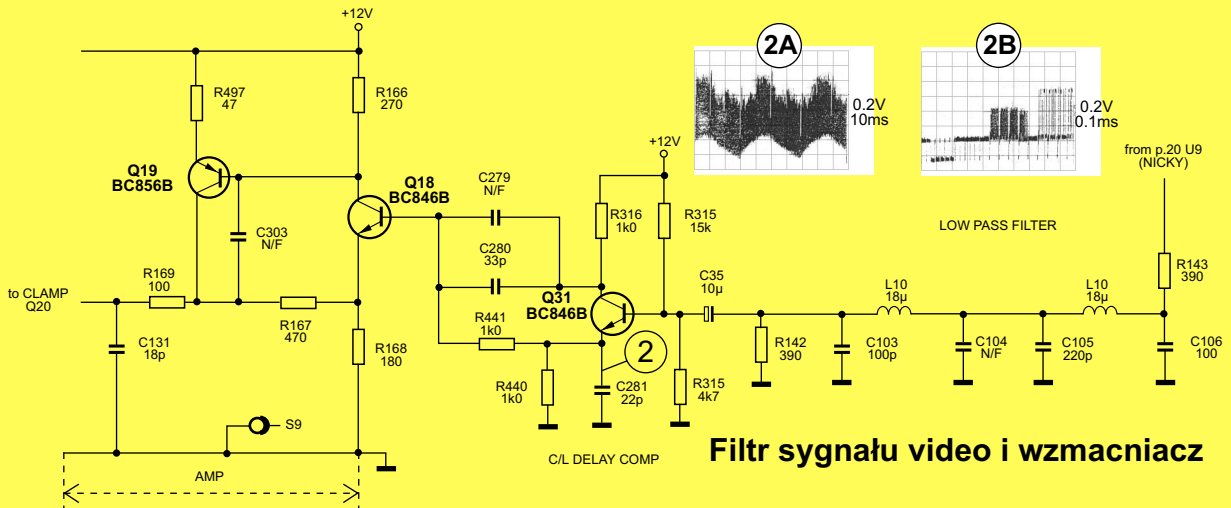

Tuner SAT - Philips STU804/01G/02G
 Układy współpracujące z tunerem

Tuner SAT - Philips STU804/01G/02G

Wzmacniacz sygnału baseband

Tor sygnału video

Tuner SAT - Philips STU804/01G/02G

Tuner SAT - Philips STU804/01G/02G

Generator grafiki kolorowej

Tuner SAT - Philips STU804/01G/02G

Modulator UHF

Tuner SAT - Philips STU804/01G/02G

Sterowanie

Tuner SAT - Philips STU804/01G/02G

Tor audio - mieszacz i demodulator

Tuner SAT - Philips STU804/01G/02G

Tor audio - filtr dolnoprzepustowy

Tor audio - deemfaza

Tor audio - redukcja szumów

Tuner SAT - Philips STU804/01G/02G

Tor audio - wybór źródła sygnału

Tuner SAT - Philips STU804/01G/02G

Zasilacz impulsowy

Tuner SAT - Philips STU804/01G/02G