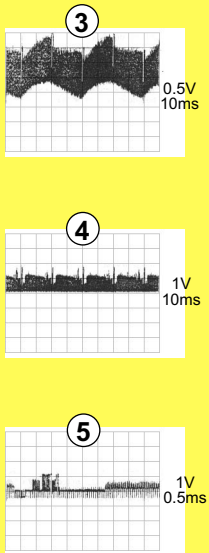

Tuner SAT - Philips STU804/01G/02G
 Układy współpracujące z tunerem

Tuner SAT - Philips STU804/01G/02G

Wzmacniacz sygnału baseband

Tor sygnału video

Tuner SAT - Philips STU804/01G/02G

Tuner SAT - Philips STU804/01G/02G

Generator grafiki kolorowej

Tuner SAT - Philips STU804/01G/02G

Modulator UHF

Tuner SAT - Philips STU804/01G/02G

Sterowanie

Tuner SAT - Philips STU804/01G/02G

Tor audio - mieszacz i demodulator

Tuner SAT - Philips STU804/01G/02G