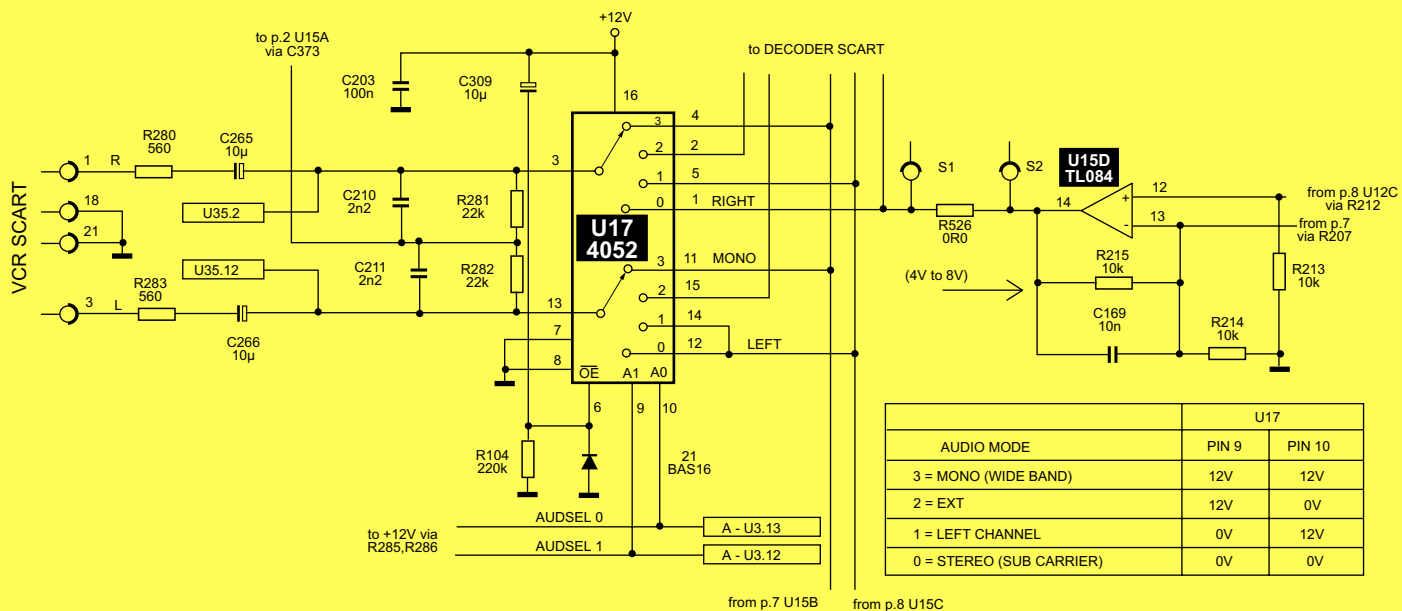

Tuner SAT - Philips STU804/01G/02G
 Układy współpracujące z tunerem

Tuner SAT - Philips STU804/01G/02G

Wzmacniacz sygnału baseband

Tor sygnału video

Tuner SAT - Philips STU804/01G/02G

Tuner SAT - Philips STU804/01G/02G

Generator grafiki kolorowej

Tuner SAT - Philips STU804/01G/02G

Modulator UHF

Tuner SAT - Philips STU804/01G/02G

Sterowanie

Tuner SAT - Philips STU804/01G/02G

Tor audio - mieszacz i demodulator

Tuner SAT - Philips STU804/01G/02G

Tor audio - filtr dolnoprzepustowy

Tor audio - deemfaza

Tor audio - redukcja szumów

Tuner SAT - Philips STU804/01G/02G

Tor audio - wybór źródła sygnału

Tuner SAT - Philips STU804/01G/02G

Zasilacz impulsowy

Tuner SAT - Philips STU804/01G/02G

Sterowanie polaryzatora