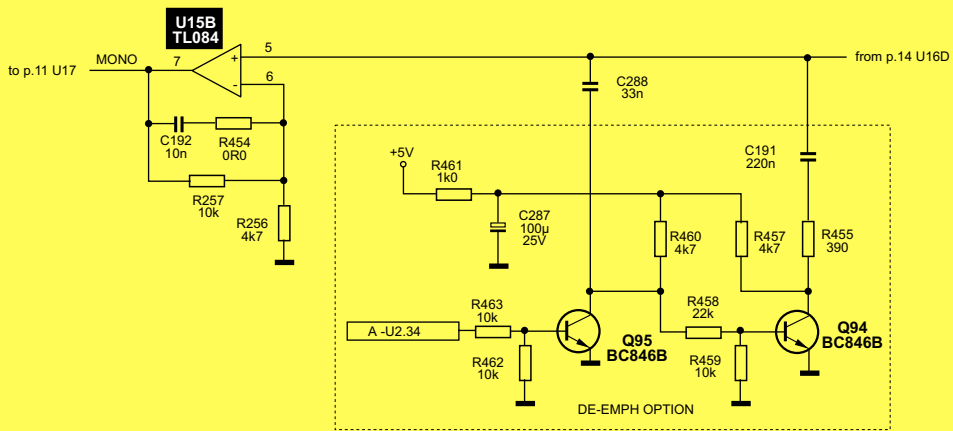

Tuner SAT - Philips STU804/01G/02G
 Układy współpracujące z tunerem

Tuner SAT - Philips STU804/01G/02G

Wzmacniacz sygnału baseband

Tor sygnału video

Tuner SAT - Philips STU804/01G/02G

Tuner SAT - Philips STU804/01G/02G

Generator grafiki kolorowej

Tuner SAT - Philips STU804/01G/02G

Modulator UHF

Tuner SAT - Philips STU804/01G/02G

Sterowanie

Tuner SAT - Philips STU804/01G/02G

Tor audio - mieszacz i demodulator

Tuner SAT - Philips STU804/01G/02G

Tor audio - filtr dolnoprzepustowy

Tor audio - deemfaza

Tor audio - redukcja szumów

Tuner SAT - Philips STU804/01G/02G

Tor audio - wybór źródła sygnału

Tuner SAT - Philips STU804/01G/02G

Zasilacz impulsowy

Tuner SAT - Philips STU804/01G/02G