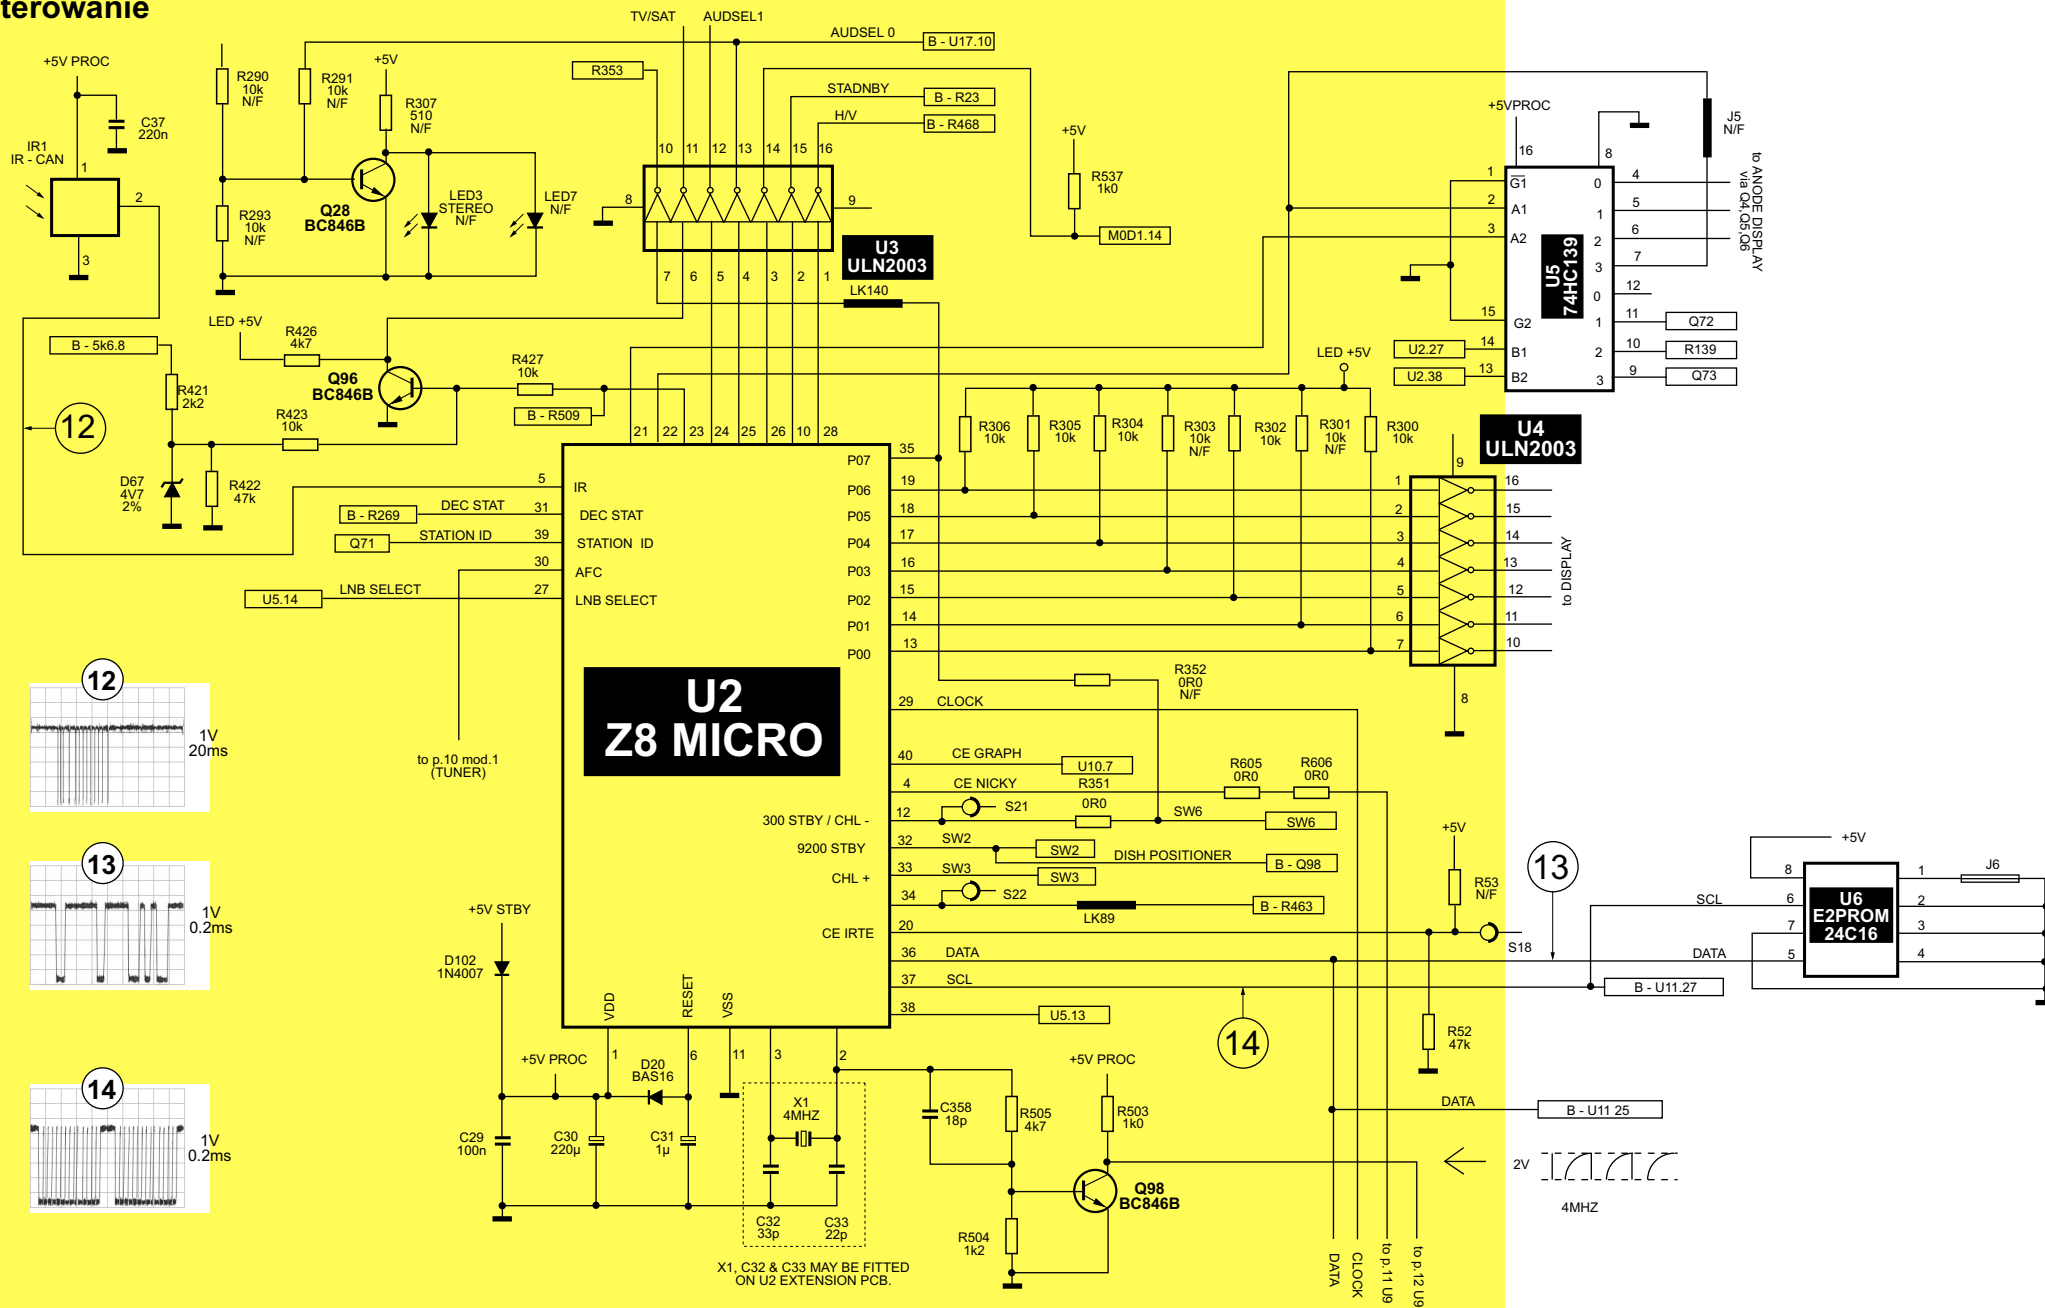

Tuner SAT - Philips STU804/01G/02G
 Układy współpracujące z tunerem

Tuner SAT - Philips STU804/01G/02G

Wzmacniacz sygnału baseband

Tor sygnału video

Tuner SAT - Philips STU804/01G/02G

Tuner SAT - Philips STU804/01G/02G

Generator grafiki kolorowej

Tuner SAT - Philips STU804/01G/02G

Modulator UHF

Tuner SAT - Philips STU804/01G/02G

Sterowanie

Tuner SAT - Philips STU804/01G/02G

Tor audio - mieszacz i demodulator

Tuner SAT - Philips STU804/01G/02G

Tor audio - filtr dolnoprzepustowy

Tor audio - deemfaza

Tor audio - redukcja szumów

Tuner SAT - Philips STU804/01G/02G

Tor audio - wybór źródła sygnału

Tuner SAT - Philips STU804/01G/02G

Zasilacz impulsowy

Tuner SAT - Philips STU804/01G/02G