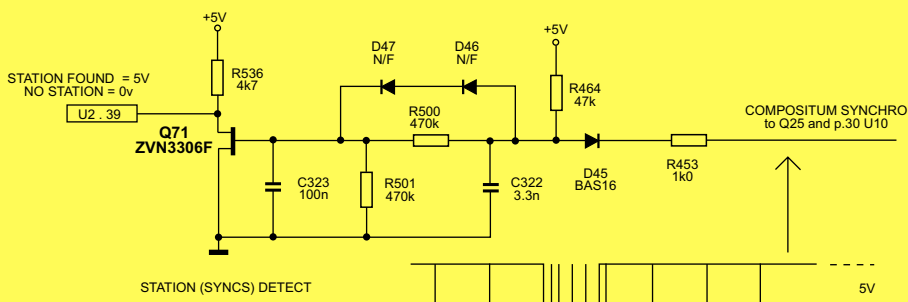

Tuner SAT - Philips STU804/01G/02G
 Układy współpracujące z tunerem

Tuner SAT - Philips STU804/01G/02G

Wzmacniacz sygnału baseband

Tor sygnału video

Tuner SAT - Philips STU804/01G/02G

Tuner SAT - Philips STU804/01G/02G

Generator grafiki kolorowej

Tuner SAT - Philips STU804/01G/02G

Modulator UHF

Tuner SAT - Philips STU804/01G/02G

Sterowanie

Tuner SAT - Philips STU804/01G/02G

Tor audio - mieszacz i demodulator

Tuner SAT - Philips STU804/01G/02G

Tor audio - filtr dolnoprzepustowy

Tor audio - deemfaza

Tor audio - redukcja szumów

Tuner SAT - Philips STU804/01G/02G

Tor audio - wybór źródła sygnału

Tuner SAT - Philips STU804/01G/02G

Zasilacz impulsowy

Tuner SAT - Philips STU804/01G/02G